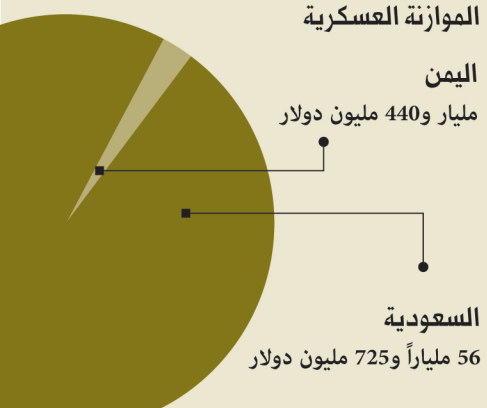

القوات السعودية واليمنية بالأرقام

إعداد: رؤوف بكر- غرافيك: حازم عبيد

تقود السعودية تحالفاً عربياً ودولياً كبيراً بهدف استعادة الشرعية في اليمن إثر انقلاب الحوثيين الذين يسيطرون وبعض حلفائهم على قطعات عسكرية.

| اليمن | السعودية | |
|--|--|--|
| 180 طائرة حربية ومروحية معظمها روسي | 685 طائرة حربية ومروحية معظمها أمريكي وبريطاني وفرنسي الصنع | القوات الجوية  |
| 57 مطاراً أو مدرجاً عسكرياً للإقلاع والهبوط | 214 مطاراً أو مدرجاً عسكرياً للإقلاع والهبوط | المطارات العسكرية  |
| 137000 هو عدد الجنود في القوات البرية | 259000 هو عدد الجنود في القوات البرية | القوات البرية  |
| 4267 | 6682 | الدبابات والمدربات  |
| 30 عدد القطع التي يملكها سلاح البحرية | 55 عدد القطع التي يملكها سلاح البحرية | القوات البحرية  |