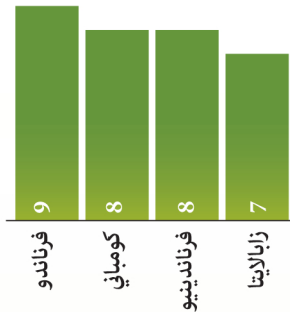

الجولات الخمس المقبلة

32	31	30	29	28
مان يونايتد سيتي	بلاس سيتي	سيتي وست بروم	نيوكاسل سيتي	سيتي لستر سيتي

نقاط وترتيب سيتي خلال المواسم الـ 10 الأخيرة

2005 - 2004	8 - 52
2006 - 2005	15 - 43
2007 - 2006	14 - 42
2008 - 2007	9 - 55
2009 - 2008	10 - 50
2010 - 2009	5 - 67
2011 - 2010	3 - 71
2012 - 2011	1 - 89
2013 - 2012	2 - 78
2014 - 2013	1 - 86
2015 - 2014	2 - 55

بداية الأزمة

بداية النتائج المخيبة لمان سيتي كانت مع الجولة الثالثة حيث برزت بوادر الخطر وفقدان اللقب حيث خسر السماوي فجأة أمام ستوك سيتي بهدف لصفر على ملعب الإتحاد. وتعادل سيتي في الجولة اللاحقة (4) مع أرسنال 2-2 ثم تعادل في الجولة الخامسة أمام تشيلسي 1-1

الأكثر تهديفاً

4

حقق السماوي الفوز برعاية في ثلاث مناسبات كانت على حساب ستوك سيتي وهال سيتي بذات النتيجة 1-4 و على الكبير توتنهام بنتيجة 2-4

فوز بالديربي

استطاع مان سيتي أن يقهر جاره وغريمه الأبدى مانشستر يونايتد في لقاء الذهاب بهدف لصفر، والفوز في الديربي يعد إنجازاً كبيراً في حد ذاته.

الأكثر إنذاراً

الأكثر طرداً

أكبر فوز

حقق سيتي أكبر فوز خلال الموسم الحالي أمام نيوكاسل في الجولة قبل الأخيرة (26) وكان بنتيجة خمسة أهداف دون مقابل.

نتائج السيتي الموسم الحالي